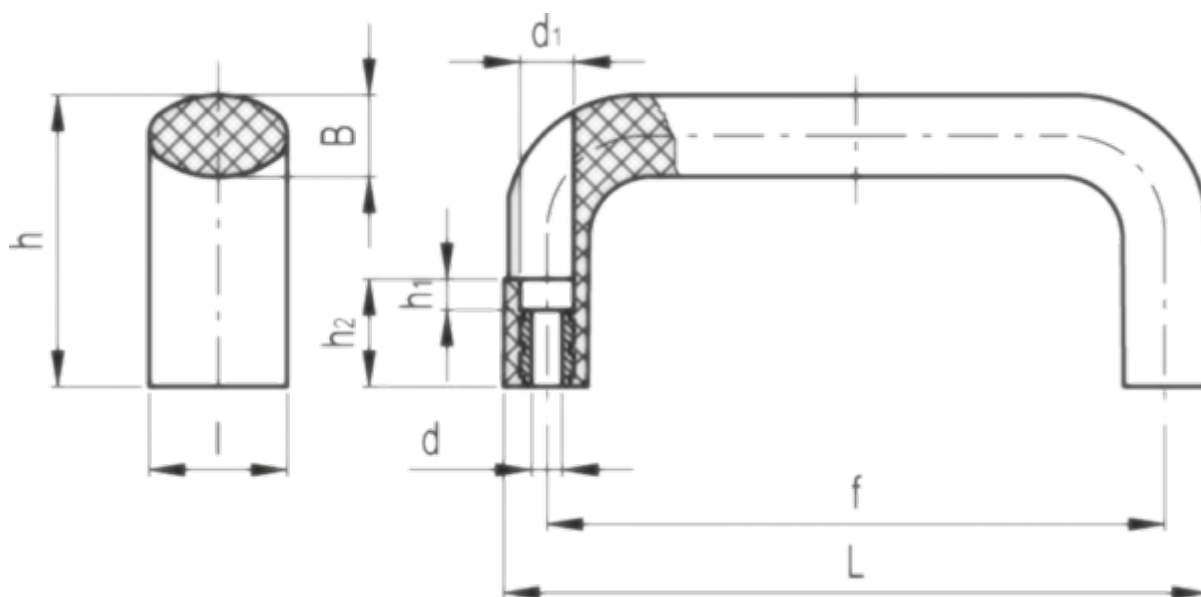

Varenummer: 2304137331
Beskrivelse: E+G Bøjlegreb
M.643 FM/150 B-6

Mål

$B = 16$	$h_2 = 23.5$
$d = 6.4$	$l = 26$
$d_1 = 10.5$	$L = 148$
$f = 132 \pm 0.5$	$L_1 = 11$
$F_1 = 1900$	$L_2 = 9$
$F_2 = 1900$	Vægt i (g) = 70
$h = 53$	
$h_1 = 8.5$	